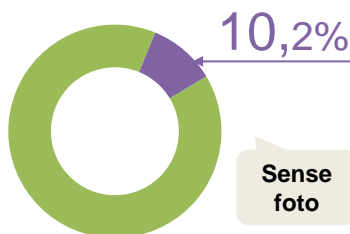

CRISTINA CIFUENTES
Presidenta de Madrid
«Podemos aún debe demostrar que cree en la democracia»

JAIME G. TRECEÑO
PABLO GIL MADRID