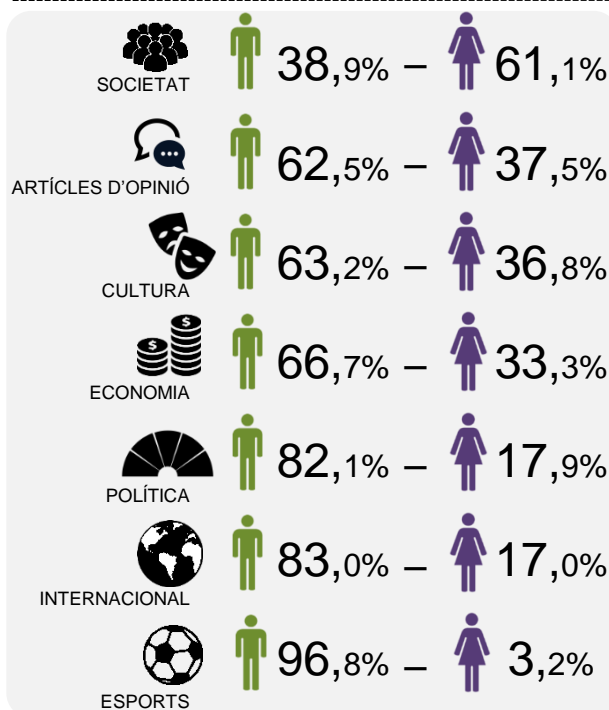

SEGONS LA TEMÀTICA: