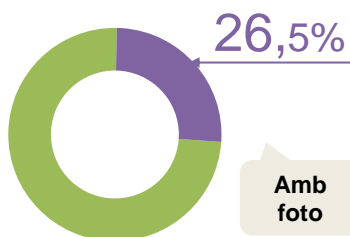

NOTÍCIES AMB FOTO I SENSE FOTO: