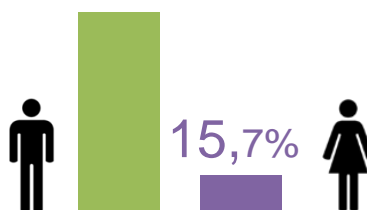

NOTÍCIA SECUNDÀRIA