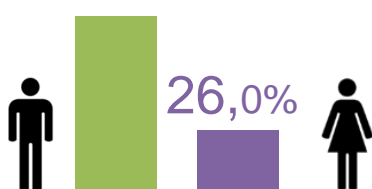

SEGONS LA POSICIÓ QUE OCUPA A LA PORTADA:

NOTÍCIA PRINCIPAL