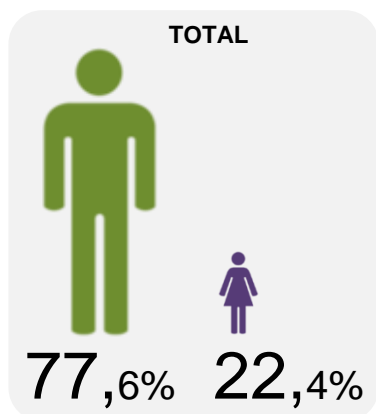

LA PRESENCIA DE LAS DONES A LES PORTADES DE LA PREMSA