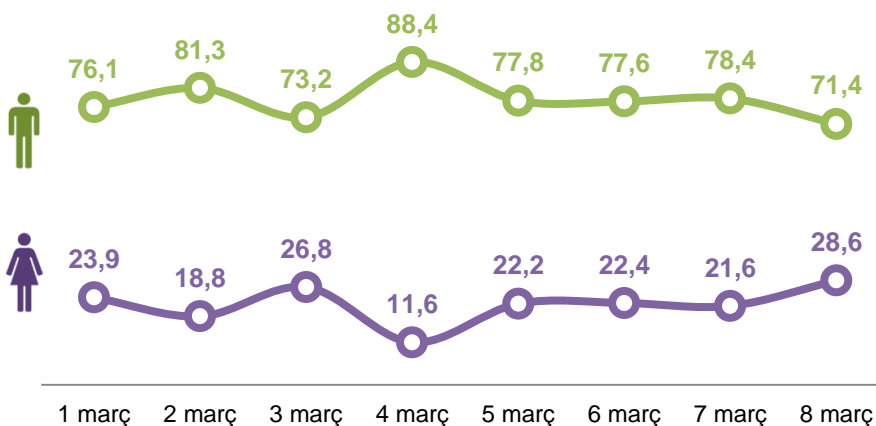

LA PRESENCIA DE LAS DONES A LES PORTADES DE LA PREMSA